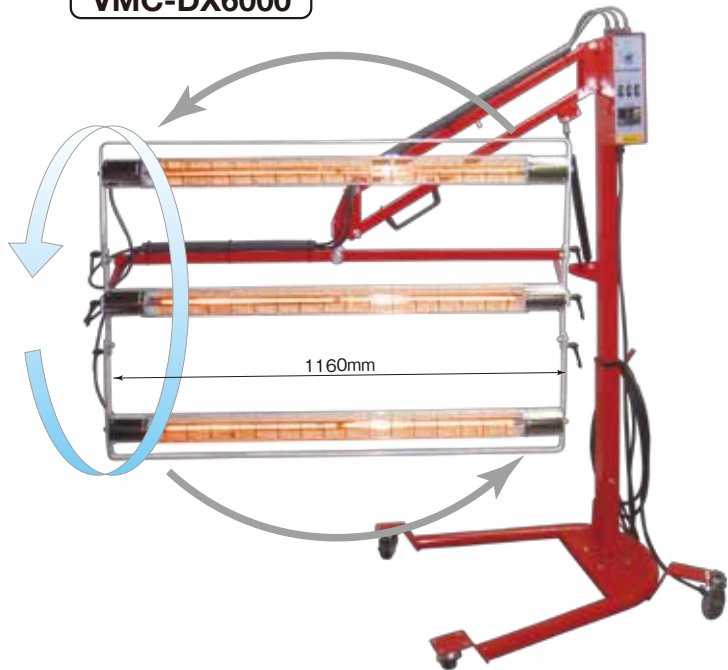

VMC-DX6000

ランプバンク角度が作業に応じて  
自在に変えられます

VMC-DX4200

## ■照射熱効率が大幅アップ

〈車から 70cm 離れた場合の照射熱〉

従来 3 灯

VMC-DX6000

〈車から 50cm 離れた場合の照射熱〉

従来 3 灯

VMC-DX6000

〈ランプの断面図〉

二重管にすることで、  
粉塵やホコリ・ゴミを  
シャットアウトし反射  
鏡とカーボンヒーター  
を劣化させません。