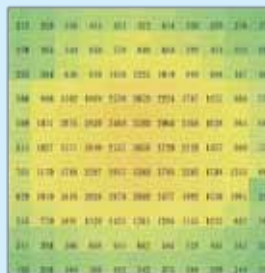

VMC-DX6000

ランプバンク角度が作業に応じて  
自在に変えられます

VMC-DX4200

## ■照射熱効率が大幅アップ

〈車から 70cm 離れた場合の照射熱〉

従来 3 灯

VMC-DX6000

〈車から 50cm 離れた場合の照射熱〉

従来 3 灯

VMC-DX6000

〈ランプの断面図〉