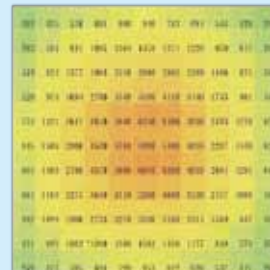

## ■照射熱効率が大幅アップ

〈車から 70cm 離れた場合の照射熱〉

従来 3 灯

VMC-DX6000

〈車から 50cm 離れた場合の照射熱〉

従来 3 灯

VMC-DX6000

〈ランプの断面図〉