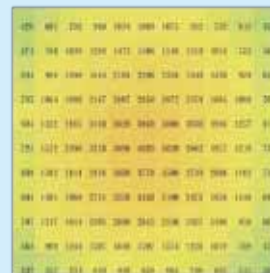

## ■照射熱効率が大幅アップ

〈車から 70cm 離れた場合の照射熱〉

従来 3 灯

VMC-DX6000

〈車から 50cm 離れた場合の照射熱〉

従来 3 灯

VMC-DX6000

〈ランプの断面図〉