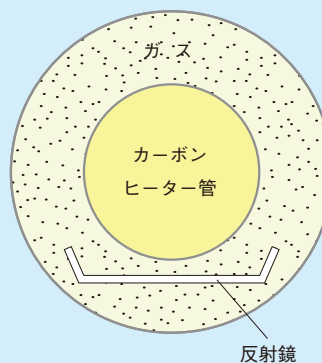

## ■照射熱効率が大幅アップ

〈車から 70cm 離れた場合の照射熱〉

従来 3 灯

VMC-DX6000

〈車から 50cm 離れた場合の照射熱〉

従来 3 灯

VMC-DX6000

〈ランプの断面図〉

二重管にすることで、  
粉塵やホコリ・ゴミを  
シャットアウトし反射  
鏡とカーボンヒーター  
を劣化させません。