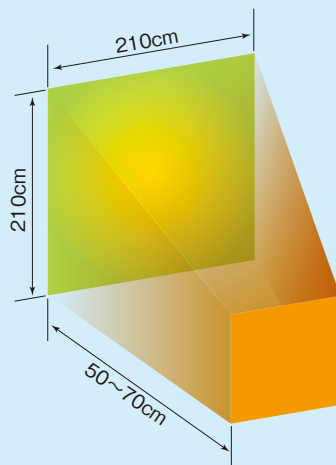

## ■照射熱効率が大幅アップ

〈車から 70cm 離れた場合の照射熱〉

従来 3 灯

VMC-DX6000

〈車から 50cm 離れた場合の照射熱〉

従来 3 灯

VMC-DX6000

〈ランプの断面図〉