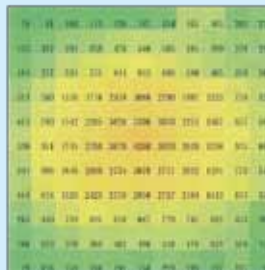

## ■照射熱効率が大幅アップ

〈車から 70cm 離れた場合の照射熱〉

従来 3 灯

VMC-DX6000

〈車から 50cm 離れた場合の照射熱〉

従来 3 灯

VMC-DX6000

〈ランプの断面図〉